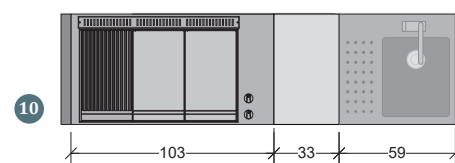

€ 9.680,00 WX   € 9.961,00 PM - PB