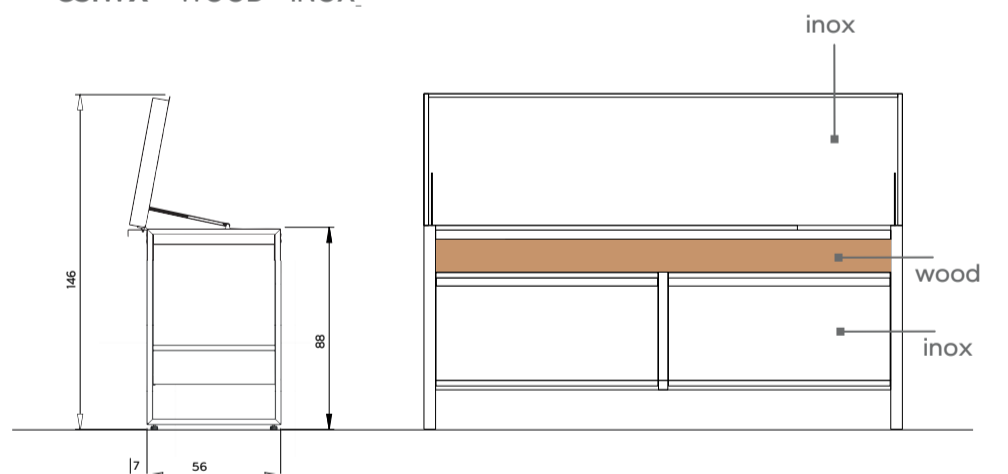

ACCESSORI

outdoor cooking

C5 frontale apertura anta vasistas e con coperchio unico

KITCHEN

Delivered assembled / spedito montato

C5.WX = WOOD - INOX

C5.P = PAINT powder coated

Materiale - Matière - Material - Material: Aisi 304 + Legno - Aisi 304 + Bois - Aisi 304 + Wood - Aisi 304 + Holz  
(Coperchio - Couvercle - Cover - Deckel) : verniciato a polveri--powder coating  
(piano cucina - plan de travail - kitchen top - Küchentisch) : Aisi 304 L