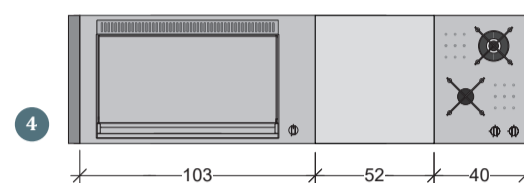

frontale apertura 4 ante e con coperchio unico - TOP BUILT IN

Delivered assembled / spedito montato
colore NOIR 100 sablé

€ 10.551,00

€ 10.666,00

€ 10.232,00

€ 9.890,00

€ 10.569,00

€ 11.161,00

Materiale - Matière - Material - Material: Aisi 304 L

(Coperchio - Couvercle - Cover - Deckel) : verniciato a polveri - powder coated

Butano/Propano - Butane/Propane
Butane/Propane - Butan/Propangas

Kit ugelli metano incluso - gicleurs méthane inclus
methane nozzles included - Methan - Düsen - Kit inklusive

€ 10.912,00

€ 11.642,00

frontale apertura 4 ante con coperchio unico - TOP UNICO Aisi 304

DARK .T1 € 11.000,00

Gas collection

DARK.T2 € 11.128,00

DARK.T4 € 10.568,00

DARK.T26 € 11.405,00

DARK.T27 € 10.695,00

Electric collection

Delivered assembled / spedito montato

DARK.T7 € 10.240,00

DARK.T8 € 10.518,00

DARK.T9 € 12.010,00