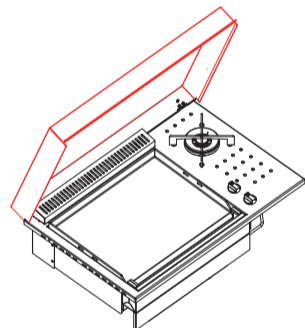

Dimensioni - Dimensions - Dimensions - Abmessungen: 40 cm x 56 cm

Peso - Poids - Weight - Gewicht: 10 kg

Materiale - Matière - Material - Material:  
Aisi 304 (Coperchio - Couvercle - Cover - Deckel)

**SOTTO (0209007)**

# OASI IN 55 COMBI

**IN.55 COMBI** Termocoppia - Thermocouple - Thermolement

Dimensioni - Dimensions - Dimensions - Abmessungen  
85 cm x 56 cm

Dimensioni piastra - Dimensions Plaque  
Plate's Dimensions - Platte Abmessungen: 53 cm x 40 cm