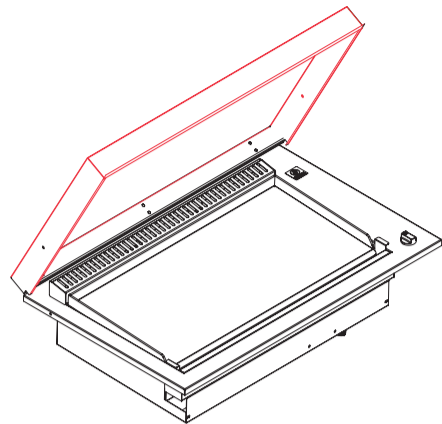

**I PREZZI SOTTO INDICATI SONO COMPRESIVI DI COPERCHIO**

SU RICHIESTA : KIT STAFFE fissaggio al piano (2209049) PER Mod . 55 - 80 built in net price € 21,20

**art. IN.COP**

+

**art. B.IN**

**CODICE COPERCHIO / LID CODE**  
**CODICE BASE / BUILT IN CODE**

Dimensioni - Dimensions - Dimensions - Abmessungen  
103 cm x 56 cm

Dimensioni piastra - Dimensions Plaque  
Plate's Dimensions - Platte Abmessungen  
79 cm x 40 cm

Peso - Poids - Weight - Gewicht: 48 kg