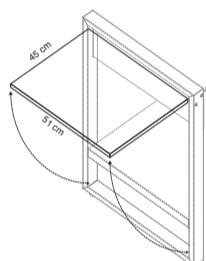

INCASSI - BUILT IN / cooking station OASI 97 - 142 - 183 - C5 - quattroporte - DARK - DARK T

SOTTO (0209007)

Rubinetti Miscelatore Abbattibile
Robinet Mélangeur pliable
Retractable Mixer Tap
faltbarer Spülbecken-Mischbatterie

€ 356,00

IN.LED C5 - quattroporte - DARK - DARK T (8203089)

barra a 45° con interruttore touch luminoso funzione on/off dimmerabile al coperchio con magneti. Completo di opalino bianco cablata con circa 2mt di cavo.

- fonte luminosa /light source 3000 k / 12,8 W/m
- alimentatore / power supply 20W IP 44
- input 220 /240 VAC 50 Hz
- output 24Vdc 20w 830 mA

€ 483,00

Touch led bar 45° with luminous touch switch, dimmable on/off function on the lid with magnets.
Barre LED 45° avec interrupteur tactile lumineux, fonction marche/arrêt dimmable sur le couvercle avec aimants.

Dimensioni - Dimensions - Dimensions - Abmessungen L.204 cm x 2 cm

IN.FLAP (0209008)

Ripiano laterale apribile inox
Tablette ouvrable inox
Opening shelf stainless steel
Offenbarer Boden Edelstahl

€/cad. 254,00

Dimensioni - Dimensions - Dimensions - Abmessungen 51 cm x 45 cm

Materiale: Aisi 304 - Matière: Aisi 304 - Material: Aisi 304 - Material: Aisi 304

B.INLAV 5956 (0206114 + 0260010)

Lavello da Incasso
Evier Encastrable
Built-in Sink
Spülbecken

€ 787,00

Dimensioni - Dimensions - Dimensions - Abmessungen 59 cm x 56 cm (40 x 40 cm)

Peso - Poids - Weight - Gewicht: 10 kg

Materiale - Matière - Material - Material: Aisi 304 (Coperchio - Couvercle - Cover - Deckel)

KIT SIFONE (0209018)

KIT collegamento per raccordo sifone- scarico

€ 10,00 prezzo netto

COVER 97-97C-97ICE (0206103)

€ 230,00

COVER 142.CC (0206117)

€ 266,00

COVER 183.CC (0206118)

€ 302,00

COVER: C5 - quattroporte - DARK (0206119)

€ 326,00

Telo copertura per esterno
Toile
Protective Canvas
Abdeckplane

KIT 4WD (0206108)