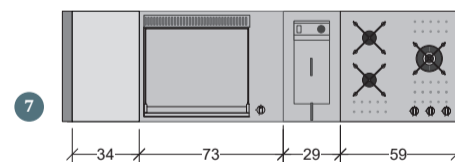

€ 8.731,00 WX   € 9.012,00 PM-PB