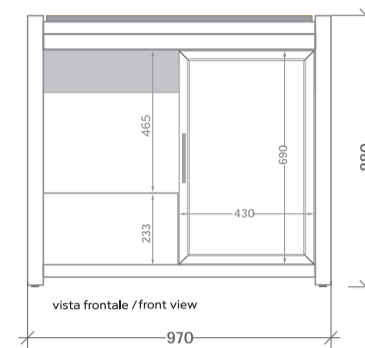

Frigo inox 304 - classe A / IPx4 Temperature 0°/10°C
N.3 piani estraibili - Vetro triplo strato (filtri UV).

Acier inoxydable 304 - Réfrigérateur Classe énergétique A / IPX4
Plage de température 0° / 10° / 3 étagères amovibles / Verre de sécurité isolant à 3 couches avec filtre UV

Stainless steel 304 - Fridge Energy Class A / IPX4 Temperature range 0°/10° C
N.3 removable shelves 3 - coat insulating safety glass with UV filter.

Edelstahl 304 - Energieklasse A / IPX 4 Temperatur manuell einstellbar 0° / 10° C
3-lagiges Isolier-Sicherheitsglas mit UV Filter.

monta coperchio built in SU RICHIESTA