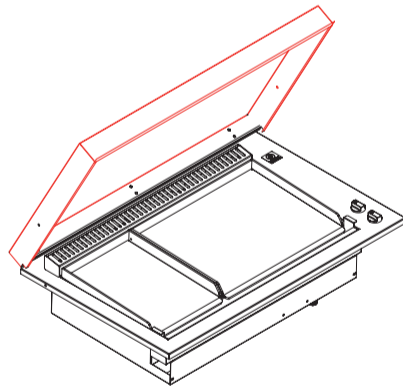

€ 356,00

PAR.80MIX (0206102)

Paraspruzzi per bbq 80 mix  
Parois Anti-éclaboussures 80 mix  
80 mix splash guards  
Spritzschutz 80 mix

€ 88,00

Dimensioni - Dimensions - Dimensions - Abmessungen  
103 cm x 56 cm

Dimensioni piastra - Dimensions Plaque  
Plate's Dimensions - Platte Abmessungen  
26 cm x 40 cm + 53 cm x 40 cm

Peso - Poids - Weight - Gewicht: 48 kg

Materiale - Matière - Material - Material:  
Aisi 304 (Coperchio - Couvercle - Cover - Deckel)