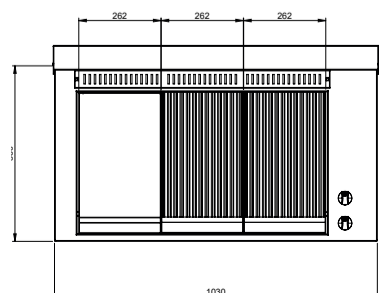

Dimensioni piastra - Dimensions Plaque  
Plate's Dimensions - Platte Abmessungen: 26 + 26 + 26 cm