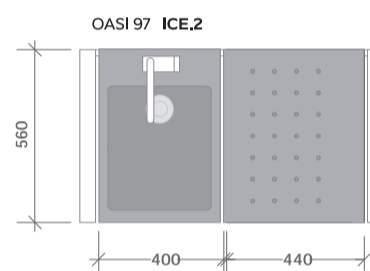

OASI 97 ICE.2 X (0205083)

Tavolo97 + frigo outdoor
Table 97 + réfrigérateur
Table 97 + outdoor fridge
Stahltisch97 + Kühlschrank

€ 4.682,00

OASI 97 ICE.2 PM (0205082)

€ 4.736,00

OASI 97 ICE.3 X (0205086)

Tavolo97 + frigo outdoor
Table 97 + réfrigérateur
Table 97 + outdoor fridge
Stahltisch97 + Kühlschrank

€ 3.856,00

OASI 97 ICE.3 PM (0205085)

€ 3.910,00