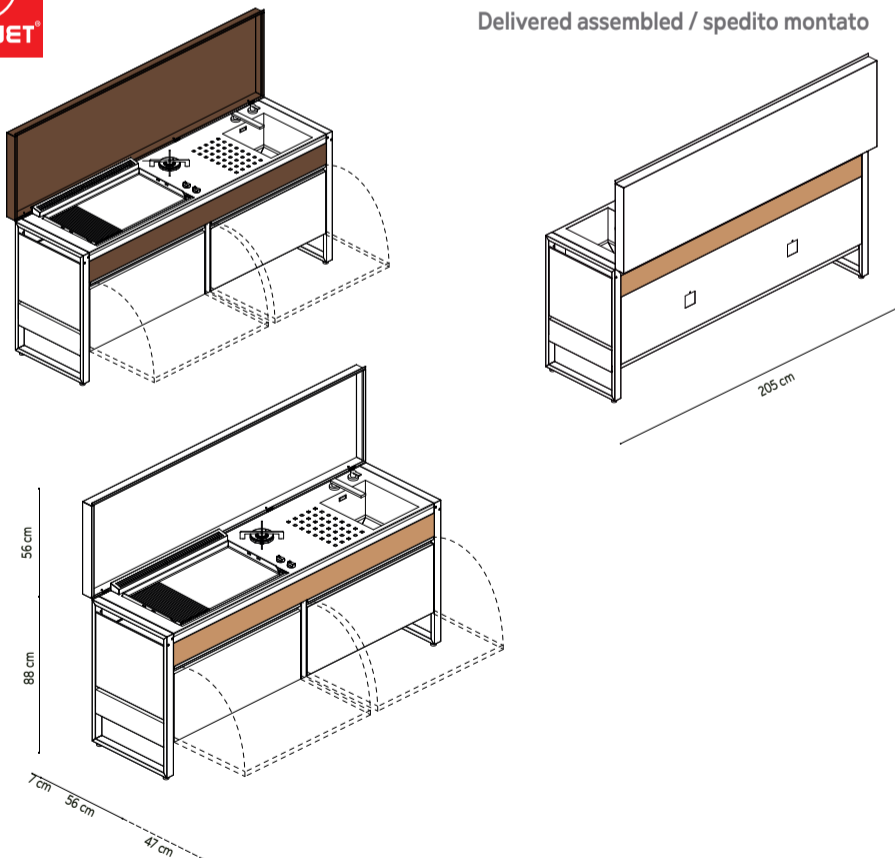

ACCESSORI

outdoor cooking

C5 frontale apertura anta vasistas e con coperchio unico

KITCHEN

Delivered assembled / spedito montato

C5.WX = WOOD - INOX

C5.P = PAINT powder coated

Materiale - Matière - Material - Material: Aisi 304 + Legno - Aisi 304 + Bois - Aisi 304 + Wood - Aisi 304 + Holz  
(Coperchio - Couvercle - Cover - Deckel) : verniciato a polveri--powder coating  
(piano cucina - plan de travail - kitchen top - Küchentisch) : Aisi 304 L