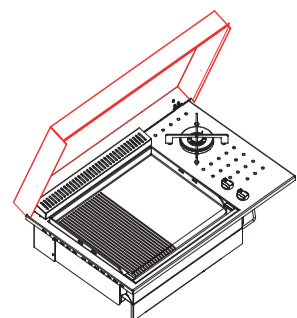

OASI IN 55

IN.55 Termocoppia - Thermocouple - Thermolement

Dimensioni - Dimensions - Dimensions - Abmessungen
73 cm x 56 cm

Dimensioni piastra - Dimensions Plaque
Plate's Dimensions - Platte Abmessungen
53 cm x 40 cm

Peso - Poids - Weight - Gewicht: 35 kg

Materiale - Matière - Material - Material:
Aisi 304 (Coperchio - Couvercle - Cover - Deckel)

B.IN55.L (0206115 + 0203102)

€ 1.575,00

Bbq 55 p. inox liscia Incasso
Bbq 55 plan inox lisse Encastrable
Bbq 55 st. steel top smooth Built-in
Bbq 55 Edelstahlplatte Glatt zum Einbau

Butano/Propano - Butane/Propane
Butane/Propane - Butan/Propangas

Kit ugelli metano incluso - gicleurs méthane inclus
methane nozzles included - Methan - Düsen - Kit inklusive

B.IN55.LR (0206115 + 0203103)

€ 1.676,00

Bbq 55 p. inox liscia / rigata Incasso
Bbq 55 plan inox 1/2 lisse 1/2 rainuré Encastrable
Bbq 55 st. steel top 1/2 smooth 1/2 lined Built-in
Bbq 55 Edelstahlplatte 1/2 Glatt 1/2 Gerillt zum Einbau

Butano/Propano - Butane/Propane
Butane/Propane - Butan/Propangas

Kit ugelli metano incluso - gicleurs méthane inclus
methane nozzles included - Methan - Düsen - Kit inklusive

Bbq Combi 55 p.inox 1/2 liscia 1/2 rigata + F.dual Incasso
Bbq Combi 55 p.inox 1/2 lisse 1/2 rainuré + F.dual Encastrable
Bbq Combi 55 st. steel top 1/2 smooth 1/2 lined + F.dual Built-in
Bbq Kombi 55 Edelstahlplatte 1/2 Glatt 1/2 Gerillt + F.dual zum Einbau

B.IN55COMBI.LR (0206116 + 0203109)

€ 2.375,00

Outdoor BUILT IN

PREZZI INDICATI SONO COMPRESIVI DI COPERCHIO PRICES SHOWN INCLUDE LID

ACCESSORI - ACCESSOIRES - ACCESSORIES - ZUBEHÖREN

Materiale - Matière - Material - Material: Aisi 304

B.INF1 (0206112 + 0207058)

€ 699,00

Gas Doppia Corona 4 kW incasso
Feu à double couronne 4 kW Encastrable
Double Ring 4 kW stove Built-in
Gas Doppelkrone 4 kW zum Einbau