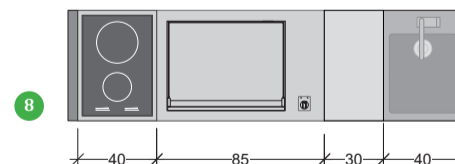

€ 10.161,00 WX   PM-PB € 10.442,00