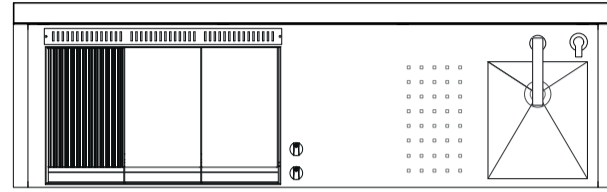

**C5.T2 PM (0205090)** € 9.927,00

IN 80 Combi LR / Dimensioni piastra - Dimensions Plaque  
Plate's Dimensions - Platte Abmessungen: 79 cm x 40 cm

**C5.T4 WX (0205093)** € 9.087,00

**C5.T4 PM (0205094)** € 9.368,00

IN 80 MIX LR / Dimensioni piastra - Dimensions Plaque  
Plate's Dimensions - Platte Abmessungen: 26+53 cm x 40 cm

**C5.T26 WX (0205140)** € 9.924,00

**C5.T26 PM (0205141)** € 10.205,00

B.IN80GRILL. R/LL : Dimensioni piastra - Dimensions Plaque  
Plate's Dimensions - Platte Abmessungen: 26 + 26 + 26 cm