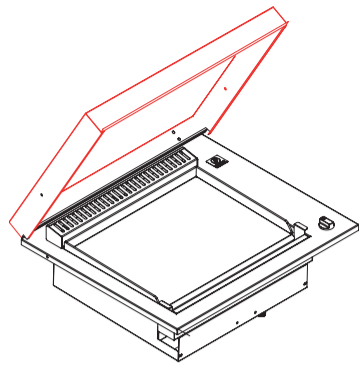

Dimensioni piastra - Dimensions Plaque  
Plate's Dimensions - Platte Abmessungen  
26 cm x 40 cm + 53 cm x 40 cm

Peso - Poids - Weight - Gewicht: 48 kg

Materiale - Matière - Material - Material:  
Aisi 304 (Coperchio - Couvercle - Cover - Deckel)

# OASI IN 55

**IN.55** Termocoppia - Thermocouple - Thermolement

Dimensioni - Dimensions - Dimensions - Abmessungen  
73 cm x 56 cm

Dimensioni piastra - Dimensions Plaque  
Plate's Dimensions - Platte Abmessungen  
53 cm x 40 cm