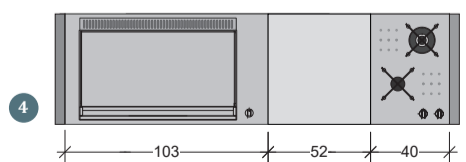

€ 8.409,00 WX   € 8.690,00 PM - PB