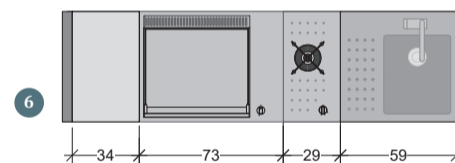

€ 8.525,00 WX   € 8.806,00 PM-PB