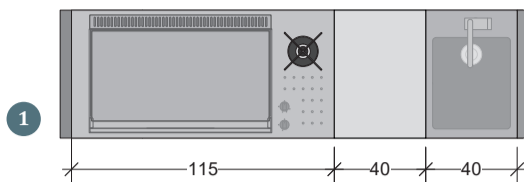

frontale apertura 4 ante e con coperchio unico - TOP BUILT IN

Delivered assembled / spedito montato
colore NOIR 100 sablé

€ 10.551,00