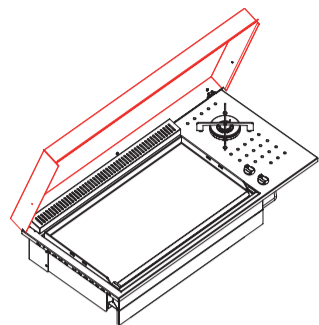

# Outdoor BUILT IN

PREZZI INDICATI SONO COMPRESIVI DI COPERCHIO PRICES SHOWN INCLUDE LID

Dimensioni - Dimensions - Abmessungen  
115 cm x 56 cm

Dimensioni piastra - Dimensions Plaque  
Plate's Dimensions - Platte Abmessungen: 79 cm x 40 cm