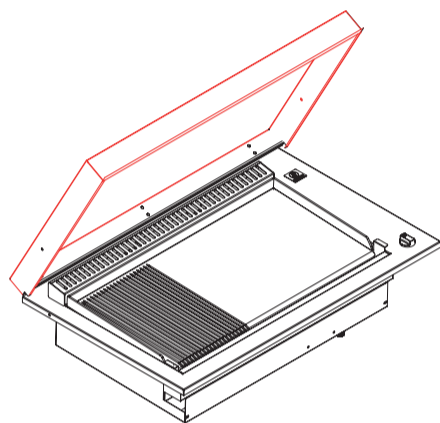

Dimensioni - Dimensions - Dimensions - Abmessungen
103 cm x 56 cm

Dimensioni piastra - Dimensions Plaque
Plate's Dimensions - Platte Abmessungen
79 cm x 40 cm

Peso - Poids - Weight - Gewicht: 48 kg

Materiale - Matière - Material - Material:
Aisi 304 Coperchio - Couvercle - Cover - Deckel)

Butano/Propano - Butane/Propane
Butane/Propane - Butan/Propangas

Kit ugelli metano incluso - gicleurs méthane inclus
methane nozzles included - Methan - Düsen - Kit inklusive

B.IN80.L (0206110 + 0203104)

€ 2.032,00

Bbq 80 p. inox liscia Incasso
Bbq 80 plan inox lisse Encastrable
Bbq 80 st. steel top smooth Built-in
Bbq 80 Edelstahlplatte Glatt zum Einbau

B.IN80.LR (0206110 + 0203105)

€ 2.147,00

Bbq 80 p. inox 2/3 liscia 1/3 rigata Incasso
Bbq 80 plan inox 2/3 lisse 1/3 rainuré Encastrable
Bbq 80 st. steel top 2/3 smooth 1/3 lined Built-in
Bbq 80 Edelstahlplatte 2/3 Glatt 1/3 Gerillt zum Einbau