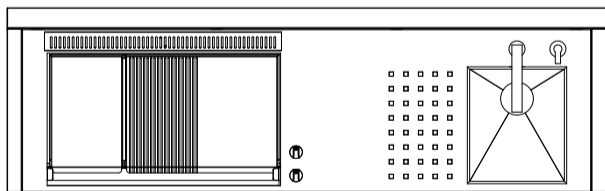

## frontale apertura 4 ante con coperchio unico - TOP UNICO Aisi 304

**DARK .T1** € 11.000,00

**Gas collection**

**DARK.T2** € 11.128,00

**DARK.T4** € 10.568,00

**DARK.T26** € 11.405,00

**DARK.T27** € 10.695,00