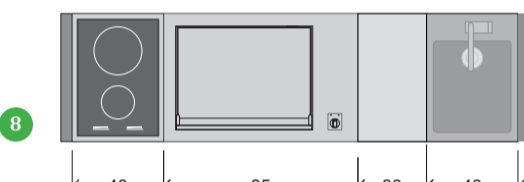

frontale apertura 4 ante e con coperchio unico - TOP BUILT IN

Delivered assembled / spedito montato
colore NOIR 100 sablé

€ 10.551,00

€ 10.666,00

€ 10.232,00

€ 9.890,00

€ 10.569,00

€ 11.161,00

Materiale - Matière - Material - Material: Aisi 304 L

(Coperchio - Couvercle - Cover - Deckel) : verniciato a polveri - powder coated

Butano/Propano - Butane/Propane
Butane/Propane - Butan/Propangas

Kit ugelli metano incluso - gicleurs méthane inclus
methane nozzles included - Methan - Düsen - Kit inklusive

€ 10.912,00

€ 11.642,00

frontale apertura 4 ante con coperchio unico - TOP UNICO Aisi 304

DARK .T1 € 11.000,00

Gas collection

DARK.T2 € 11.128,00

DARK.T4 € 10.568,00

DARK.T26 € 11.405,00

DARK.T27 € 10.695,00

Electric collection

Delivered assembled / spedito montato

DARK.T7 € 10.240,00

DARK.T8 € 10.518,00

DARK.T9 € 12.010,00