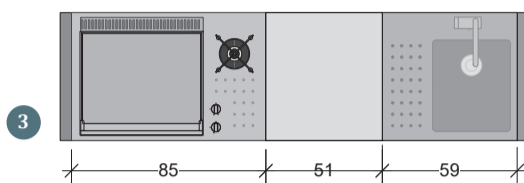

€ 10.232,00