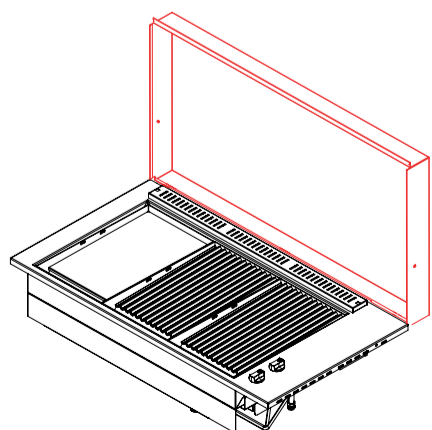

OASI IN 80 COMBI

IN.80 COMBI Termocoppia - Thermocouple - Thermoement

Outdoor BUILT IN

PREZZI INDICATI SONO COMPRESIVI DI COPERCHIO PRICES SHOWN INCLUDE LID

Dimensioni - Dimensions - Abmessungen
115 cm x 56 cm

Dimensioni piastra - Dimensions Plaque
Plate's Dimensions - Platte Abmessungen: 79 cm x 40 cm

Peso - Poids - Weight - Gewicht: 55 kg

Materiale - Matière - Material - Material:
Aisi 304 Coperchio - Couvercle - Cover - Deckel)

B.IN80COMBI.L (0206111 + 0203110)

Bbq Combi 80 p.inox liscia + F.dual Incasso
Bbq Combi 80 p.inox lisse + F.dual Encastrable
Bbq Combi 80 st. steel top smooth + F.dual Built-in
Bbq Kombi 80 Edelstahlplatte Glatt + F.dual zum Einbau

€ 2.730,00

Butano/Propano - Butane/Propane
Butane/Propane - Butan/Propangas

Kit ugelli metano incluso - gicleurs méthane inclus
methane nozzles included - Methan - Düsen - Kit inklusive

B.IN80COMBI.LR (0206111 + 0203111)

Bbq Combi 80 p.inox 2/3 liscia 1/3 rigata + F.dual Incasso
Bbq Combi 80 p.inox 2/3 lisse 1/3 rainuré + F.dual Encastrable
Bbq Combi 80 st. steel top 2/3 smooth 1/3 lined + F.dual Built-in
Bbq Kombi 80 Edelstahlplatte 2/3 Glatt 1/3 Gerillt + F.dual zum Einbau

€ 2.845,00

Butano/Propano - Butane/Propane
Butane/Propane - Butan/Propangas

Kit ugelli metano incluso - gicleurs méthane inclus
methane nozzles included - Methan - Düsen - Kit inklusive

B.IN80GRILL. L/RR (0206110 + 0203113)

€ 3.461,00

Dimensioni - Dimensions - Abmessungen
103 cm x 56 cm

n.1 piano cottura 26x40 cm piastra liscia +
n.2 piano cottura 26x40cm lamelle ondulate
n.1. steel top smooth + n.2 wavy

Dimensioni piastra - Dimensions Plaque
Plate's Dimensions - Platte Abmessungen: 26 + 26 + 26 cm

ACCESSORI - ACCESSOIRES - ACCESSORIES - ZUBEHÖREN

Materiale - Matière - Material - Material: Aisi 304

B.INLAV 4056 (0206113 + 0260009)