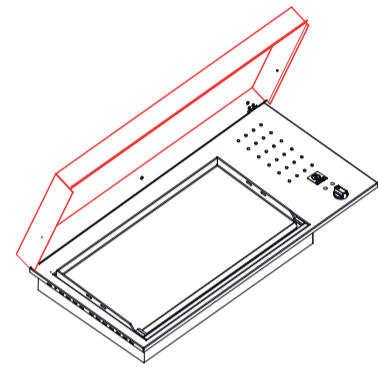

EL: Elettrico - Électrique - Electric - Elektrisch

Dimensioni - Dimensions - Dimensions - Abmessungen
115 cm x 56 cm

Dimensioni piastra - Dimensions Plaque - Plate's Dimensions
Platte Abmessungen: 79 cm x 40 cm

Materiale - Matière - Material - Material: Aisi 304 (Coperchio - Couvercle - Cover - Deckel)

Potenza - Puissance - Power - Gesamtleistung
3120 W 220/230 V

B.IN EL 80.L (0206111 + 0203204)

Bbq 80 p.inox Elettrico Incasso
Bbq 80 plan inox lisse électrique Encastrable
Bbq 80 st. steel top smooth electric Built-in
Bbq 80 Edelstahlplatte Glatt elektrisch zum Einbau

€ 2.621,00