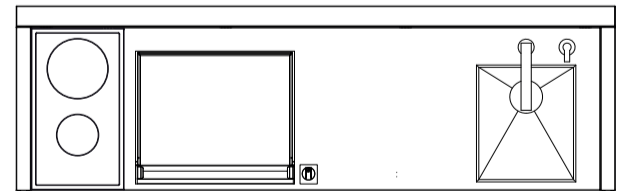

IN EL55 + INDU + LAV / Dimensioni piastra - Dimensions Plaque
Plate's Dimensions - Platte Abmessungen: 53 cm x 40 cm

C5.T9 WX € 10.529,00

C5.T9 PM € 10.810,00