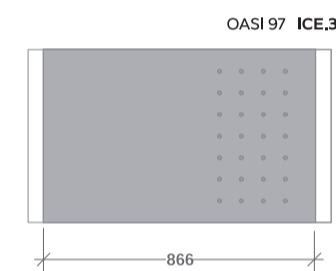

OASI 97 ICE.2 X (0205083)

Tavolo97 + frigo outdoor
Table 97 + réfrigérateur
Table 97 + outdoor fridge
Stahltisch97 + Kühlschrank

€ 4.682,00

OASI 97 ICE.2 PM (0205082)

€ 4.736,00

OASI 97 ICE.3 X (0205086)

Tavolo97 + frigo outdoor
Table 97 + réfrigérateur
Table 97 + outdoor fridge
Stahltisch97 + Kühlschrank

€ 3.856,00

OASI 97 ICE.3 PM (0205085)

€ 3.910,00