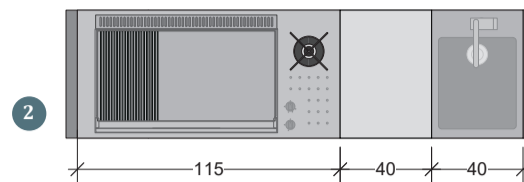

€ 10.666,00