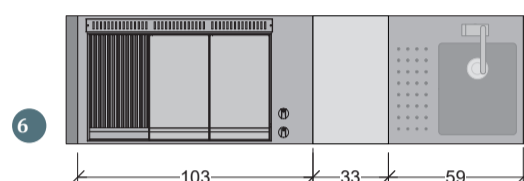

## frontale apertura 4 ante e con coperchio unico - TOP BUILT IN

Delivered assembled / spedito montato  
colore NOIR 100 sablé

€ 10.551,00

€ 10.666,00

€ 10.232,00

€ 9.890,00

€ 10.569,00

€ 11.161,00