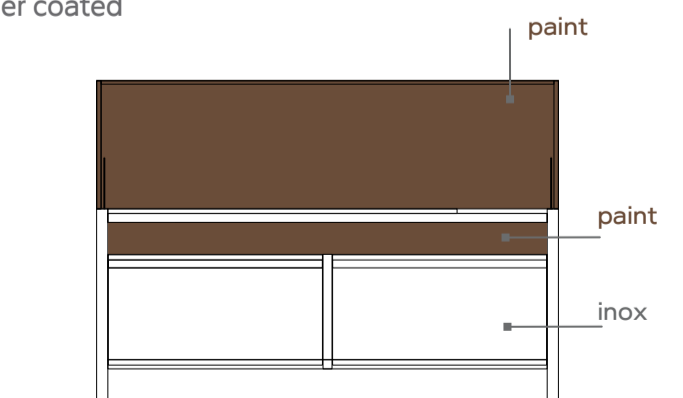

ACCESSORI

outdoor cooking

C5 frontale apertura anta vasistas e con coperchio unico

KITCHEN

Delivered assembled / spedito montato

C5.WX = WOOD - INOX

C5.P = PAINT powder coated

Materiale - Matière - Material - Material: Aisi 304 + Legno - Aisi 304 + Bois - Aisi 304 + Wood - Aisi 304 + Holz  
(Coperchio - Couvercle - Cover - Deckel) : verniciato a polveri--powder coating  
(piano cucina - plan de travail - kitchen top - Küchentisch) : Aisi 304 L