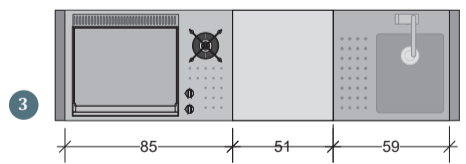

€ 8.751,00 WX   € 9.032,00 PM - PB