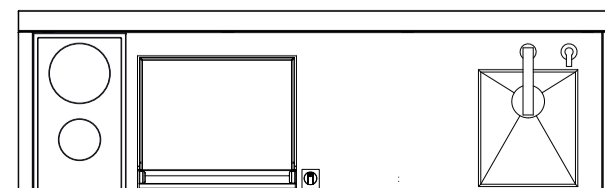

DARK.T9 € 12.010,00