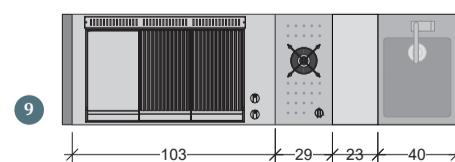

€ 10.263,00 WX   € 10.544,00 PM-PB