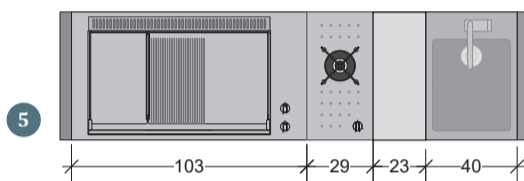

€ 10.569,00