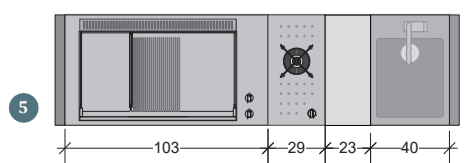

€ 9.088,00 WX   € 9.369,00 PM - PB