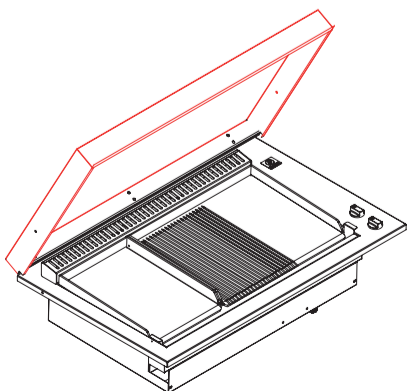

Dimensioni - Dimensions - Dimensions - Abmessungen
103 cm x 56 cm

Dimensioni piastra - Dimensions Plaque
Plate's Dimensions - Platte Abmessungen
26 cm x 40 cm + 53 cm x 40 cm

Peso - Poids - Weight - Gewicht: 48 kg

Materiale - Matière - Material - Material:
Aisi 304 (Coperchio - Couvercle - Cover - Deckel)

Butano/Propano - Butane/Propane
Butane/Propane - Butan/Propangas

Kit ugelli metano incluso - gicleurs méthane inclus
methane nozzles included - Methan - Düsen - Kit inklusive

B.IN80MIX.L (0206110 + 0203106)

€ 2.184,00

Bbq 26 p. inox liscia + 55 p. inox liscia Incasso
Bbq 26 plan inox lisse + 55 plan inox lisse Encastrable
Bbq 26 st. steel top smooth + 55 smooth Built-in
Bbq 26 Edelstahlplatte Glatt + 55 Edilst. Glatt zum Einbau

B.IN80MIX.LR (0206110 + 0203107)

€ 2.287,00

Bbq 26 p. inox liscia + 55 p. inox liscia/rigata Incasso
Bbq 26 plan inox lisse + 55 p. inox lisse/rainuré Encastrable
Bbq 26 smooth + 55 st. steel top smooth/lined Built-in
Bbq 26 Glatt + 55 Edelstahlplatte Glatt/Gerillt zum Einbau