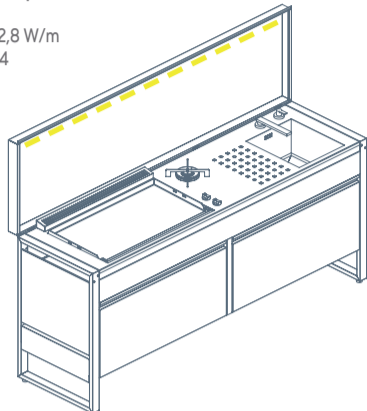

INCASSI - BUILT IN / cooking station OASI 97 - 142 - 183 - C5 - quattroporte - DARK - DARK T

SOTTO (0209007)

Rubinetti Miscelatore Abbattibile
Robinet Mélangeur pliable
Retractable Mixer Tap
faltbarer Spülbecken-Mischbatterie

€ 356,00

IN.LED C5 - quattroporte - DARK - DARK T (8203089)

barra a 45° con interruttore touch luminoso funzione on/off dimmerabile al coperchio con magneti. Completo di opalino bianco cablata con circa 2mt di cavo.

- fonte luminosa /light source 3000 k / 12,8 W/m
- alimentatore / power supply 20W IP 44
- input 220 /240 VAC 50 Hz
- output 24Vdc 20w 830 mA

€ 483,00

Touch led bar 45° with luminous touch switch, dimmable on/off function on the lid with magnets.
Barre LED 45° avec interrupteur tactile lumineux, fonction marche/arrêt dimmable sur le couvercle avec aimants.

Dimensioni - Dimensions - Dimensions - Abmessungen L.204 cm x 2 cm

IN.FLAP (0209008)

Ripiano laterale apribile inox
Tablette ouvrable inox
Opening shelf stainless steel
Offenbarer Boden Edelstahl

€/cad. 254,00

Dimensioni - Dimensions - Dimensions - Abmessungen 51 cm x 45 cm

Materiale: Aisi 304 - Matière: Aisi 304 - Material: Aisi 304 - Material: Aisi 304