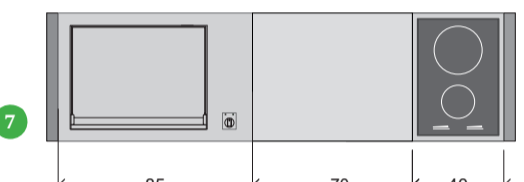

€ 10.912,00