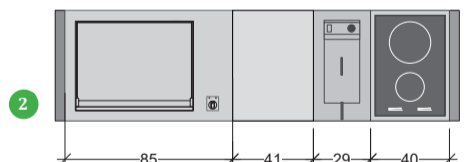

€ 9.898,00 WX   € 10.179,00 PM - PB